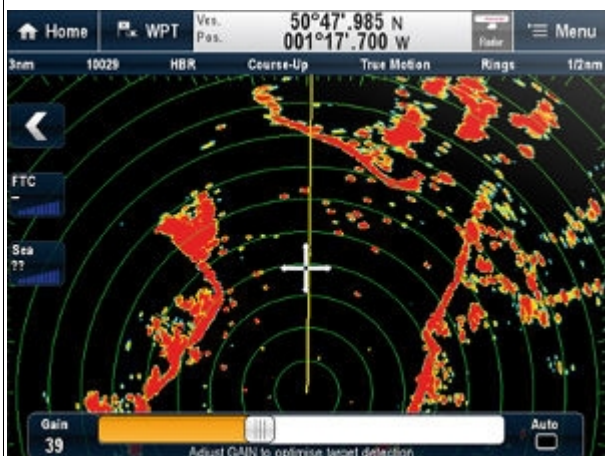

Radar, wskaźniki instrumentów, kamery i wiele innych...

Radar

Wyświetlaj dane radaru przy pomocy opcjonalnej anteny radarowej Raymarine Digital, HD i Super HD Color