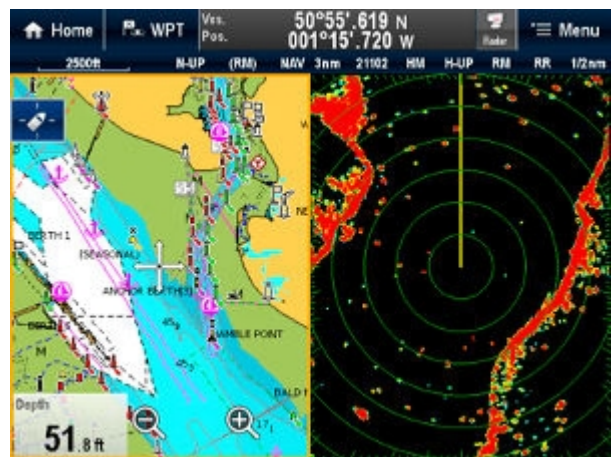

Konfiguracja wyświetlania ekranów

Wyświetlaj wiele ekranów w tym samym czasie, np. mapę i informacje radarowe