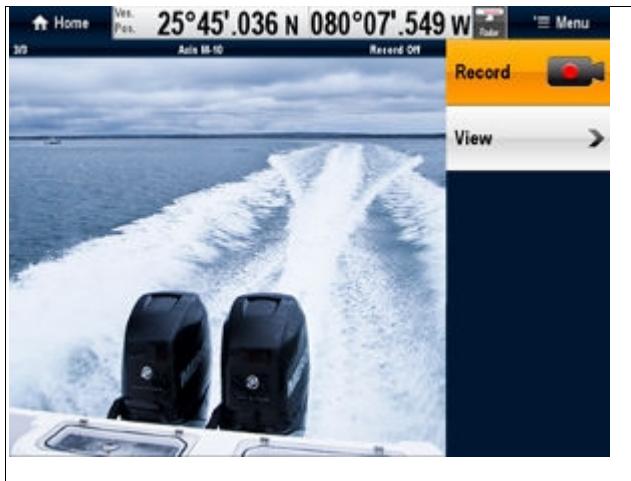

Echosonda - w wybranych modelach

- Wybierz model a Serii z wbudowaną echosondą - doskonały wybór dla wędkarzy poszukujących potężnego zestawu combo, który posiada już w sobie wszystkie funkcje
- Modele a67 i a77 zaopatrzone są w pełni automatyczny sonar cyfrowy, idealny do połowów przybrzeżnych i do okazjonalnych połowów morskich
- Modele a67 i a77 są gotowe do pracy z silnikami trollingowymi - opcjonalny adapter pozwala na użycie przetwornika na motor trollingowy Minn Kota Universal Sonar (83kHz)
- Modele a68 i a78 zaopatrzone są w zastrzeżoną technologię Raymarine CHIRP DownVision™, dostarczającą realistycznych obrazów fotograficznych dna morskiego i pozwalającą na namierzenie ryb

Radar, wskaźniki instrumentów, kamery i wiele innych...

Radar

Wyświetlaj dane radaru przy pomocy opcjonalnej anteny radarowej Raymarine Digital, HD i Super HD Color

Wskaźniki instrumentów

Ostre, łatwe do odczytania analogowe i cyfrowe wskaźniki instrumentów przekształcają a Serię w potężny wyświetlacz informacji